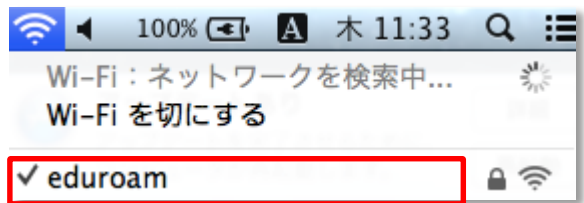

eduroam接続手順「MacOS」

① 「eduroam」へ接続してください。

② ユーザー名/パスワードの欄に「eduroam のID/パスワード」を入力し、接続ボタンをクリックしてください。ユーザー名は、@以降も含め、全て入力してください。

接続完了

以上で設定は完了です。
次回以降の接続時は、ID・パスワードの入力は必要ありません。