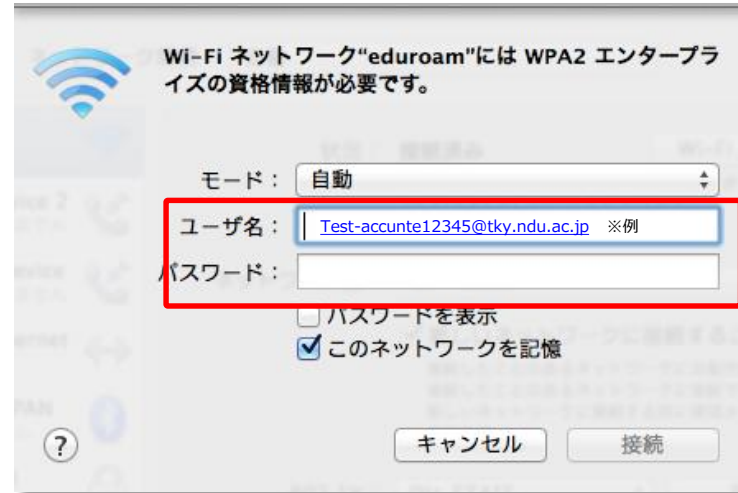

eduroam接続手順「MacOS」

① 「eduroam」へ接続してください。

② ユーザー名/パスワードの欄に「eduroam のID/パスワード」を入力し、接続ボタンをクリックしてください。ユーザー名は、@以降も含め、全て入力してください。

接続完了

以上で設定は完了です。
次回以降の接続時は、ID・パスワードの入力は必要ありません。