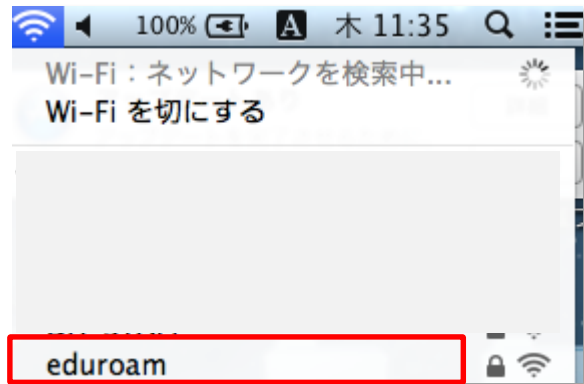

eduroam接続手順「MacOS」

① 「eduroam」へ接続してください。

② ユーザー名/パスワードの欄に「eduroam のID/パスワード」を入力し、接続ボタンをクリックしてください。ユーザー名は、@以降も含め、全て入力してください。

接続完了

以上で設定は完了です。
次回以降の接続時は、ID・パスワードの入力は必要ありません。