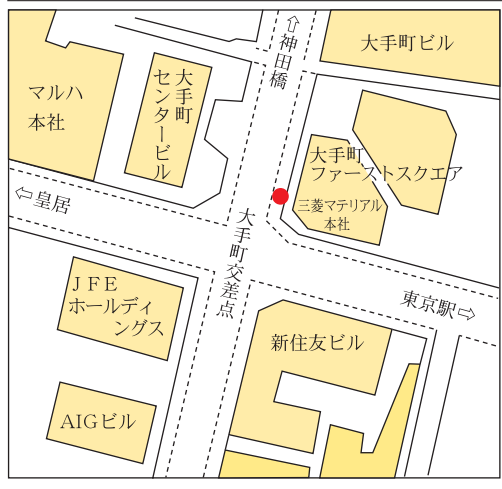

次いで、歩道植樹帯内に建てられた記念碑の除幕に移る。

左側に、光安会長、中原泉理事長・学長、石川雅己千代田区長、右側に齋藤憲彬校友会監事、朝比奈敏行校友会名誉会長、筒井健機歯学大会長が、紅白の綱を引いて、白布におおわれた記念碑を除幕した。灰白色の瑞々しい御影石の記念碑が現われ、大手町のビル街に大きな拍手が鳴り響いた。

高さ一・八m、幅三十cmの四角い立柱の美麗な石碑。歩道側と車道側の石面に「日本歯科大学発祥の地」と鮮やかに墨刻され、側面には八行にわたる碑文(別掲)と建立者名が刻まれている。

このあと、中原学長が、記念碑建立を感謝すると謝辞を述べ、石川区長が、伝統ある貴学の記念碑建立を祝う、と祝辞を述べた。十時半閉式した。

東京の中心地である千代田区大手町の交差点に建てられた本学のモニュメントは、永く通りゆく人や車窓の目を引くことになるだろう。

なお、共立歯科医学学校は、校舎が手狭なため、同年十月に神田区雉子町に移ったのち、明治四十二年六月に「日本歯科大学」と改称し、麹町区

大手町交差点付近図 (●が記念碑の場所)